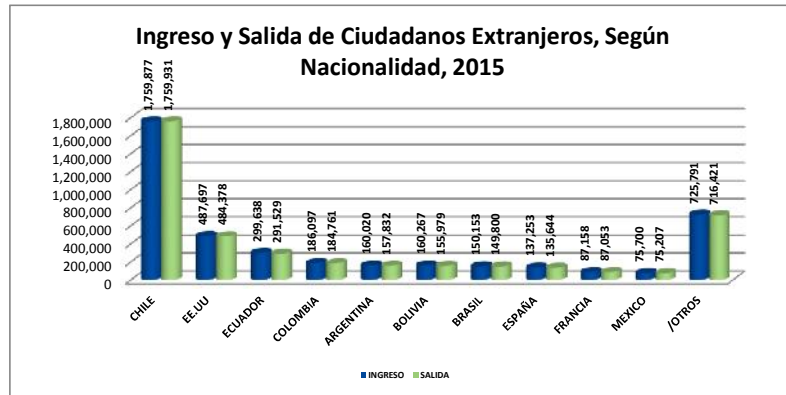

MOVIMIENTOS MIGRATORIOS DE INGRESO Y SALIDA, CIUDADANOS EXTRANJEROS, SEGÚN PAÍS DE NACIONALIDAD, PERIODO 2015

País de Nacionalidad	2015		Total General
	INGRESO	SALIDA	
CHILE	1,759,877	1,759,931	3,519,808
EE.UU	487,697	484,378	972,075
ECUADOR	299,638	291,529	591,167
COLOMBIA	186,097	184,761	370,858
ARGENTINA	160,020	157,832	317,852
BOLIVIA	160,267	155,979	316,246
BRASIL	150,153	149,800	299,953
ESPAÑA	137,253	135,644	272,897
FRANCIA	87,158	87,053	174,211
MEXICO	75,700	75,207	150,907
/OTROS	725,791	716,421	1,442,212
Total General	4,229,651	4,198,535	8,428,186